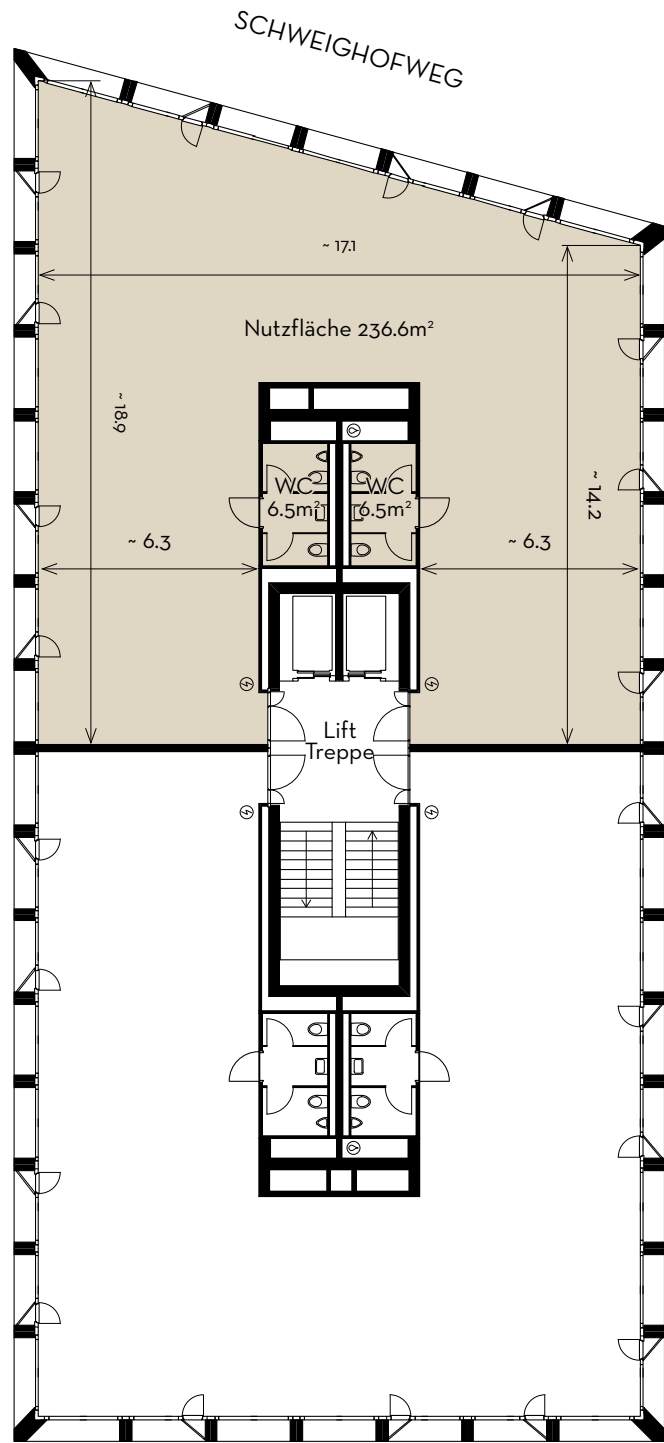

RING 37

LUZERN
SÜD

4. OBERGESCHOSS

Objekt 4-G01
 Gesamtfläche 249.6 m²
 Nutzung Büro
 Dienstleistung
 Praxis

RINGSTRASSE