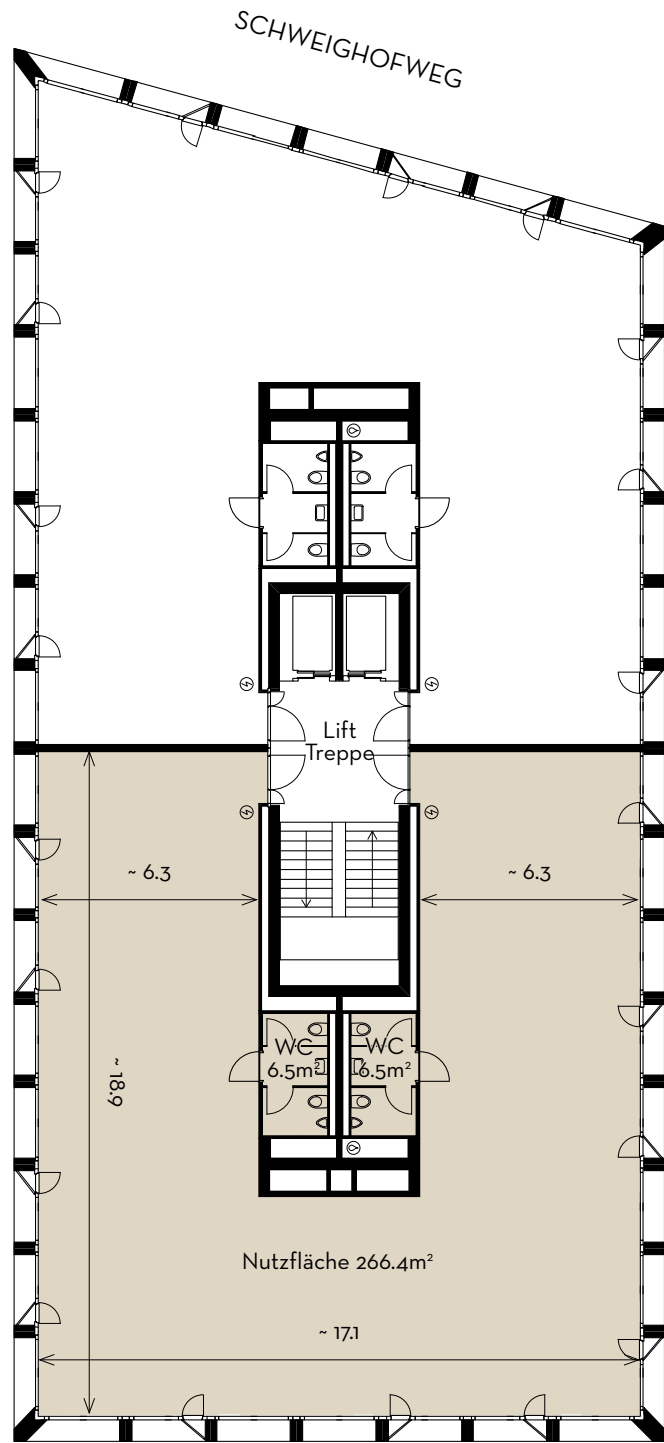

# RING 37

LUZERN  
SÜD

## 2. OBERGESCHOSS

Objekt 2-G02  
 Gesamtfläche 279.4m<sup>2</sup>  
 Nutzung Büro  
 Dienstleistung  
 Praxis

RINGSTRASSE