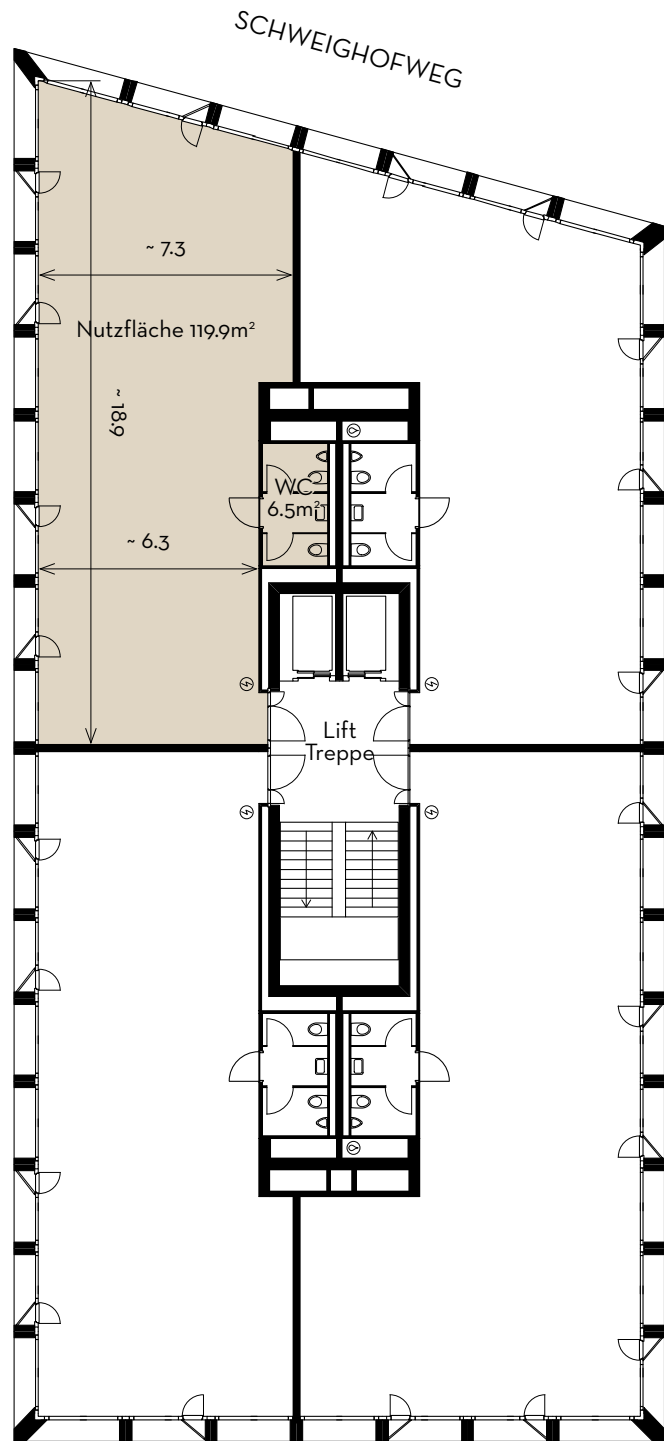

RING 37

LUZERN
SÜD

3. OBERGESCHOSS

Objekt 3-G01
Gesamtfläche 126.4 m²
Nutzung Büro
Dienstleistung
Praxis

RINGSTRASSE