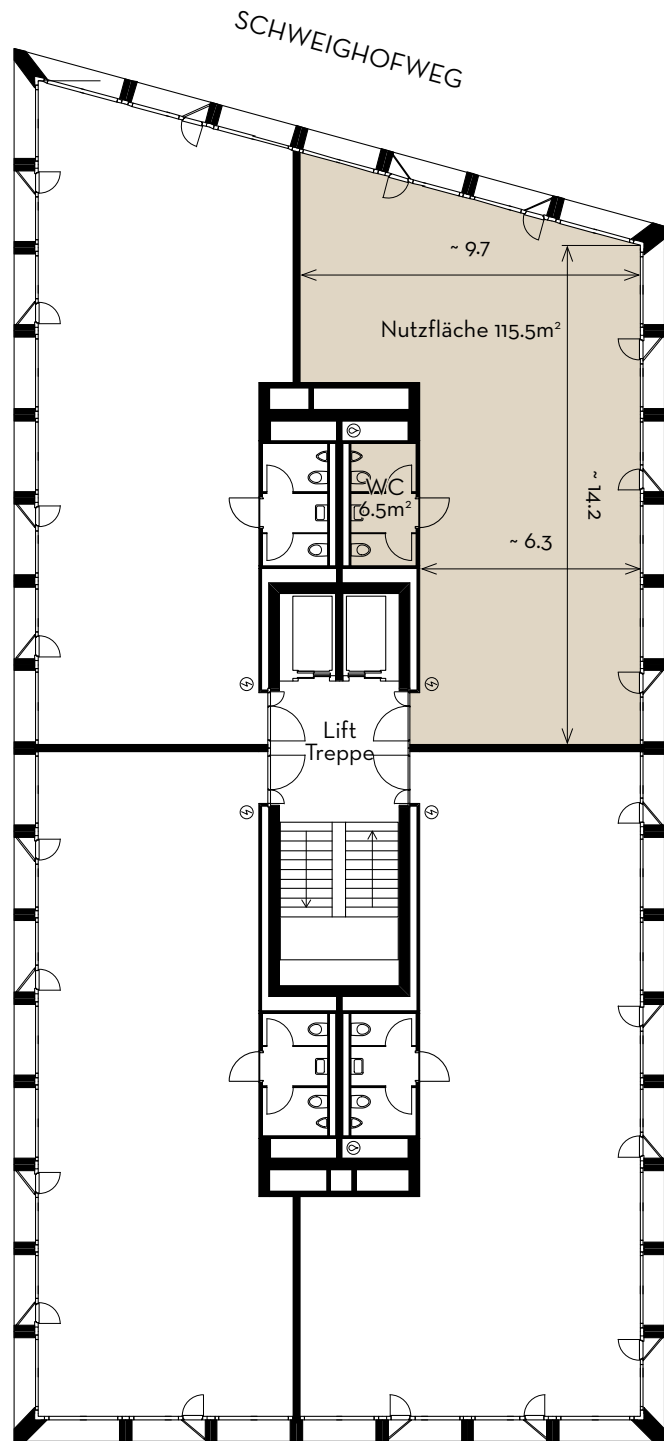

# RING 37

LUZERN  
SÜD

## 2. OBERGESCHOSS

Objekt 2-G03  
Gesamtfläche 122 m<sup>2</sup>  
Nutzung Büro  
Dienstleistung  
Praxis

RINGSTRASSE