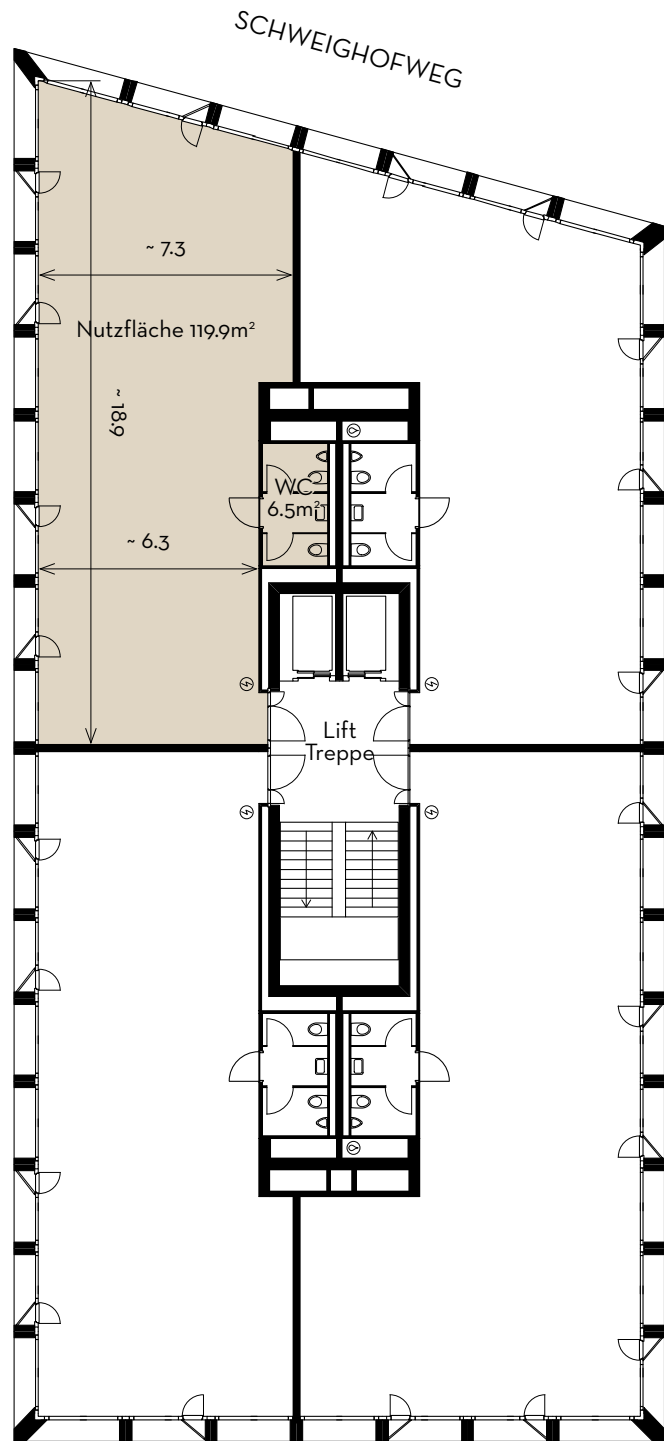

RING 37

LUZERN
SÜD

2. OBERGESCHOSS

Objekt 2-G01
Gesamtfläche 126.4 m²
Nutzung Büro
Dienstleistung
Praxis

RINGSTRASSE